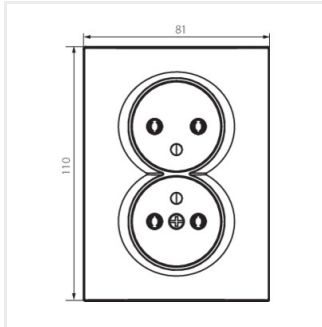

LOGI 02-1261-102 bi

LOGI 02-1261-103 kr

LOGI 02-1261-143 sr

LOGI 02-1261-141 gr

LOGI 02-1261-142 cm

LOGI 02-1261-102 bi

LOGI 02-1261-103 kr

LOGI 02-1261-143 sr

LOGI 02-1261-141 gr

LOGI 02-1261

Gniazdo zasilające podwójne francuskie, kompletne

LOGI 02-1261-142 cm