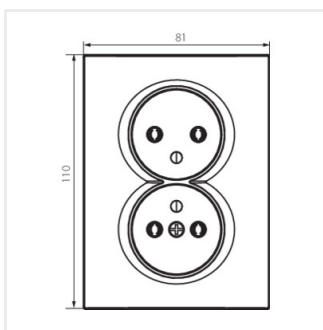

LOGI 02-1261-102 bi

LOGI 02-1261-103 kr

LOGI 02-1261-143 sr

LOGI 02-1261-141 gr

LOGI 02-1261-142 cm

LOGI 02-1261-102 bi

LOGI 02-1261-103 kr

LOGI 02-1261-143 sr

LOGI 02-1261-141 gr

LOGI 02-1261

Gniazdo zasilające podwójne francuskie, kompletne

LOGI 02-1261-142 cm