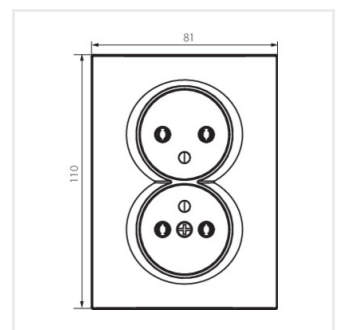

LOGI 02-1261-102 bi

LOGI 02-1261-103 kr

LOGI 02-1261-143 sr

LOGI 02-1261-141 gr

LOGI 02-1261-142 cm

LOGI 02-1261-102 bi

LOGI 02-1261-103 kr

LOGI 02-1261-143 sr

LOGI 02-1261-141 gr

LOGI 02-1261

Gniazdo zasilające podwójne francuskie, kompletne

LOGI 02-1261-142 cm