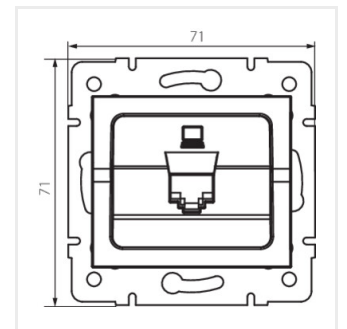

LOGI 02-1390-042 cm

LOGI 02-1390-002 bi

LOGI 02-1390-003 kr

LOGI 02-1390-043 sr

LOGI 02-1390-041 gr

LOGI 02-1390

Gniazdo komputerowe pojedyncze (RJ45Cat 5e Jack)

LOGI 02-1390-042 cm