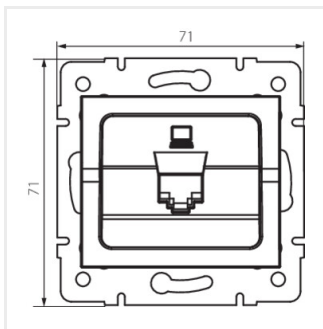

LOGI 02-1390-042 cm

LOGI 02-1390-002 bi

LOGI 02-1390-003 kr

LOGI 02-1390-043 sr

LOGI 02-1390-041 gr

LOGI 02-1390

Gniazdo komputerowe pojedyncze (RJ45Cat 5e Jack)

LOGI 02-1390-042 cm