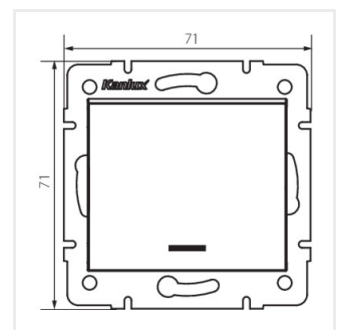

LOGI 02-1140-141 gr