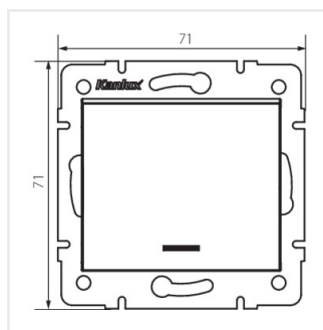

### Łącznik schodowy LED

LOGI 02-1140-102 bi

LOGI 02-1140-103 kr

LOGI 02-1140-143 sr

LOGI 02-1140-141 gr

LOGI 02-1140-142 cm

LOGI 02-1140-102 bi

LOGI 02-1140-103 kr