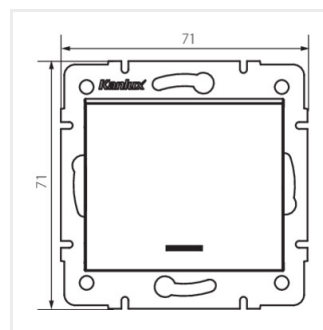

### Łącznik schodowy LED

LOGI 02-1140-102 bi

LOGI 02-1140-103 kr

LOGI 02-1140-143 sr

LOGI 02-1140-141 gr

LOGI 02-1140-142 cm

LOGI 02-1140-102 bi

LOGI 02-1140-103 kr