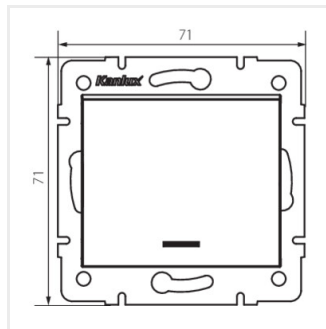

LOGI 02-1140

Łącznik schodowy LED

LOGI 02-1140-142 cm