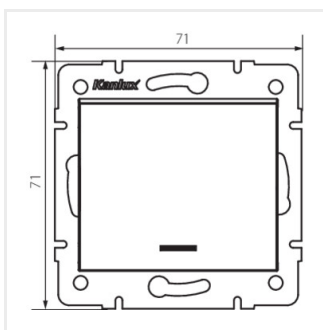

### Łącznik schodowy LED

LOGI 02-1140-102 bi

LOGI 02-1140-103 kr

LOGI 02-1140-143 sr

LOGI 02-1140-141 gr

LOGI 02-1140-142 cm

LOGI 02-1140-102 bi

LOGI 02-1140-103 kr