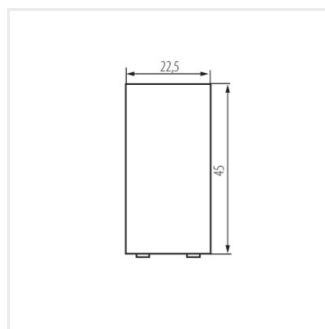

25304 BIURO 04-1001-102 bi

2 gang 2 way switch

BIURO 04-1001-102 bi **25304** white

- Material: ABS
- Plastic: ABS

25304 BIURO 04-1001-102 bi

2 gang 2 way switch

BIURO 04-1001-102 bi