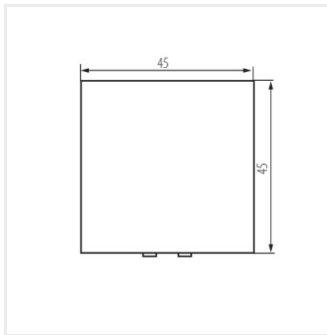

25314 BIURO 04-1055-102 bi

Łącznik schodowy, m45

BIURO 04-1055-102 bi | **25314** | biały

- Atest PZH: Numer B.BK.60112.0456.2022, ważny do 2028-02-10
- Tworzywo: ABS

25314 BIURO 04-1055-102 bi

Łącznik schodowy, m45