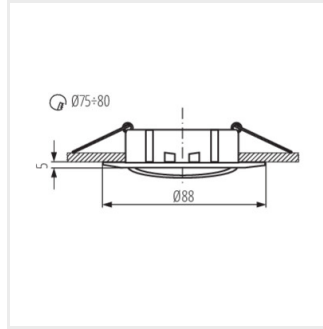

LUTO CTX-DTO2B