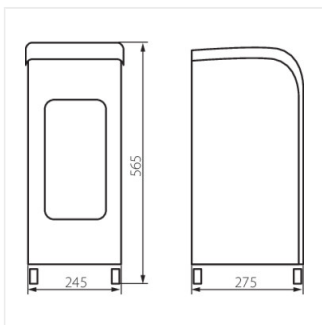

# 25900 KLOD ACL-W/BL

Air Cooler

<b>[V]</b> 220-240 AC	<b>[Hz]</b> 50/60	<b>[W]</b> 80				<b>[dB]</b> 55
<b>[m]</b> 1,4			<b>[m³/h]</b> 270			<b>[°C]</b> 5÷25
<b>CE</b>		<b>EAC</b>				

KLOD ACL-W/BL **25900** white | biały