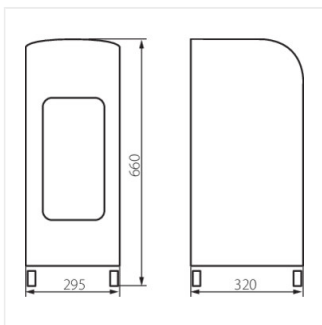

# 25910 KLIMER ACL-B

Air Cooler

 220-240 AC	 50/60	 80				 51
 1,4			 458			 5 ÷ 25

KLIMER ACL-B **25910** black | czarny

KLIMER ACL-B