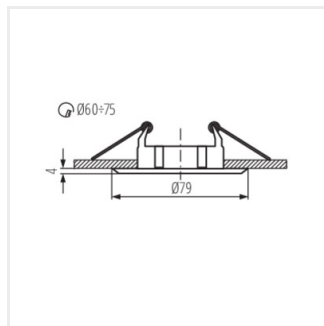

VIDI

Ceiling-mounted spotlight fitting

 12 AC; 12 DC	 Gx5,3	 III	 45°	 IP 20	 MR-16	 5÷25
	 0.12	 0.75	 0,5m			

VIDI CTC-5515-W

Model	Part No.	Max. Qty	Color	Beam Spread	Beam Diameter [mm]	Beam Distance [m]
VIDI CTC-5515-W	02780	max 10	white	in one axis	15	
VIDI CTC-5515-C	02781	max 10	chrome	in one axis	15	
VIDI CTC-5515-C/M	02783	max 10	chrome matte	in one axis	15	
VIDI CTC-5515-AN	02785	max 10	matte copper	in one axis	15	
VIDI CTC-5514-W	02790	max 10	white	none		
VIDI CTC-5514-C	02791	max 10	chrome	none		
VIDI CTC-5514-C/M	02793	max 10	chrome matte	none		
VIDI CTC-5514-AN	02795	max 10	matte copper	none		
VIDI CTC-5514-B	25995	max 10	black matt	none		
VIDI CTC-5515-B	25996	max 10	black matt	in one axis	15	

VIDI CTC-5514-AN

VIDI CTC-5514-B

VIDI CTC-5515-B

VIDI

Ceiling-mounted spotlight fitting

VIDI CTC-5515

VIDI CTC-5514