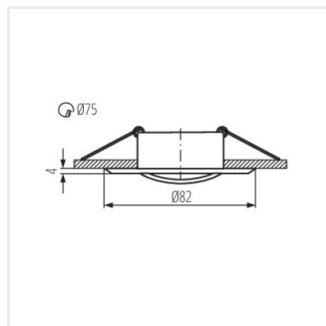

VIDI

Ceiling-mounted spotlight fitting

 12 AC; 12 DC	 Gx5,3	 III	 45°	 IP 20	 MR-16	 5÷25
	 0.12	 0.75	 0,5m			

VIDI CTC-5515-W

Model	Part No.	Max. Qty	Color	Beam Spread	Beam Diameter [mm]	Beam Distance [m]
VIDI CTC-5515-W	02780	max 10	white	in one axis	15	
VIDI CTC-5515-C	02781	max 10	chrome	in one axis	15	
VIDI CTC-5515-C/M	02783	max 10	chrome matte	in one axis	15	
VIDI CTC-5515-AN	02785	max 10	matte copper	in one axis	15	
VIDI CTC-5514-W	02790	max 10	white	none		
VIDI CTC-5514-C	02791	max 10	chrome	none		
VIDI CTC-5514-C/M	02793	max 10	chrome matte	none		
VIDI CTC-5514-AN	02795	max 10	matte copper	none		
VIDI CTC-5514-B	25995	max 10	black matt	none		
VIDI CTC-5515-B	25996	max 10	black matt	in one axis	15	

VIDI CTC-5514-AN

VIDI CTC-5514-B

VIDI CTC-5515-B

VIDI

Ceiling-mounted spotlight fitting

VIDI CTC-5515

VIDI CTC-5514