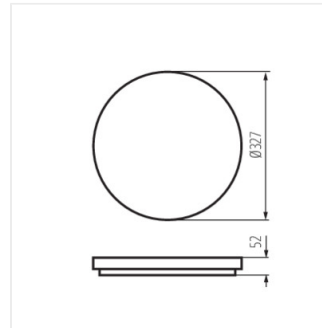

VARSO LED 24W-O; VARSO
LED 24W-O-SE

VARSO LED 24W-L; VARSO
LED 24W-L-SE

VARSO HI 36W-NW-O

VARSO HI 36W-NW-L

VARSO HI 36W-NW-O-SE

VARSO HI 36W-NW-L-SE

VARSO LED

Ceiling-mounted LED light fitting

VARSO LED 18W-O; VARSO LED 18W-O-SE

VARSO LED 18W-L; VARSO LED 18W-L-SE

VARSO LED 24W-O; VARSO LED 24W-O-SE

VARSO LED 24W-L; VARSO LED 24W-L-SE

VARSO HI 36W-NW-O

VARSO HI 36W-NW-L

VARSO HI 36W-NW-O-SE

VARSO HI 36W-NW-L-SE