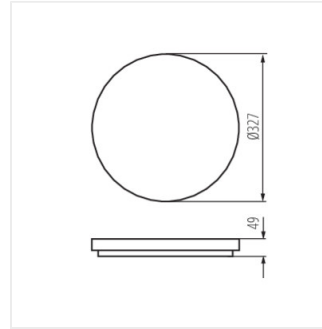

VARSO LED 24W-O; VARSO LED 24W-O-SE