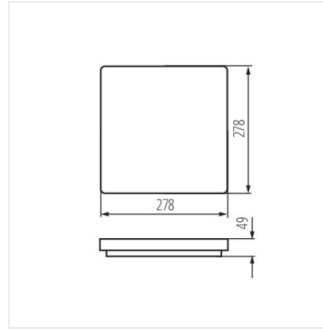

VARSO LED 18W-L; VARSO LED 18W-L-SE