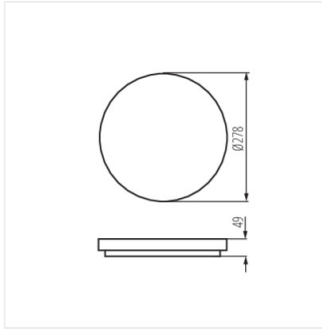

VARSO LED 24W-O; VARSO
LED 24W-O-SE

VARSO LED 24W-L; VARSO
LED 24W-L-SE

VARSO HI 36W-NW-O

VARSO HI 36W-NW-L

VARSO HI 36W-NW-O-SE

VARSO HI 36W-NW-L-SE

VARSO LED

Ceiling-mounted LED light fitting