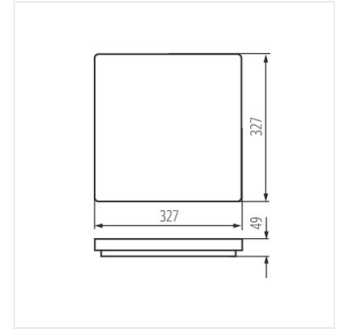

VARSO LED 24W-L; VARSO LED 24W-L-SE