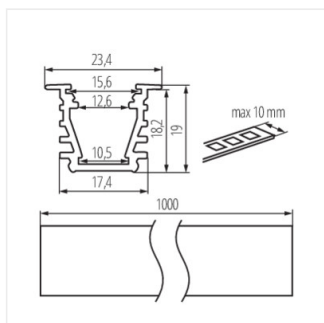

PROFILO I

Aluminium profile

CE

PROFILO I

PROFILO I	26554	anodised	1000
PROFILO I 2m	26555	anodised	2000
PROFILO I-W	26556	white	1000
PROFILO I-W 2m	26557	white	2000

Recessed decorative lighting profile

- Material: aluminum alloy

PROFILO I

Aluminium profile

PROFILO I

PROFILO I 2m

PROFILO I-W

PROFILO I-W 2m

PROFILO I; I-W

PROFILO I; I-W 2m