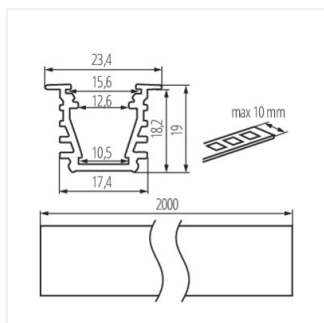

PROFILO I

Aluminium profile

CE

PROFILO I

PROFILO I	26554	anodised	1000
PROFILO I 2m	26555	anodised	2000
PROFILO I-W	26556	white	1000
PROFILO I-W 2m	26557	white	2000

Recessed decorative lighting profile

- Material: aluminum alloy

PROFILO I

Aluminium profile

PROFILO I

PROFILO I 2m

PROFILO I-W

PROFILO I-W 2m

PROFILO I; I-W

PROFILO I; I-W 2m