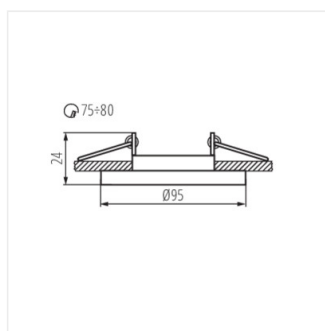

## MORTA DT

Ring for spotlight fittings

MORTA CT-DTL50-B

MORTA CT-DTL50-B

MORTA CT-DTL50-B

MORTA CT-DTL50-B

MORTA CT-DT050-SR

MORTA CT-DTL50