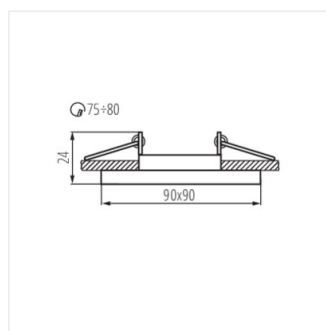

## MORTA DT

Ring for spotlight fittings

MORTA CT-DTL50-B

MORTA CT-DTL50-B

MORTA CT-DTL50-B

MORTA CT-DTL50-B

MORTA CT-DT050-SR

MORTA CT-DTL50