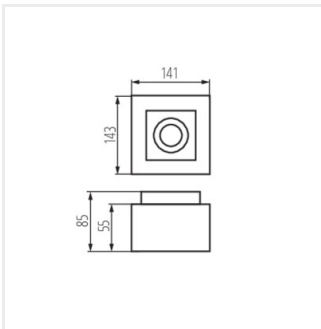

### Ceiling-mounted spotlight fitting

STOBI DLP 50-B

STOBI DLP 50-W

STOBI DLP 250-B

STOBI DLP 250-W

STOBI DLP 50

STOBI DLP 250