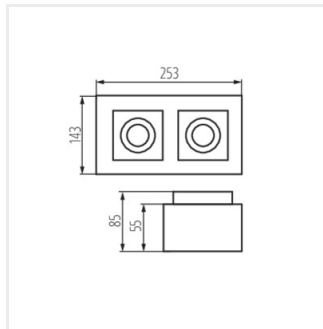

### Ceiling-mounted spotlight fitting

STOBI DLP 50-B

STOBI DLP 50-W

STOBI DLP 250-B

STOBI DLP 250-W

STOBI DLP 50

STOBI DLP 250