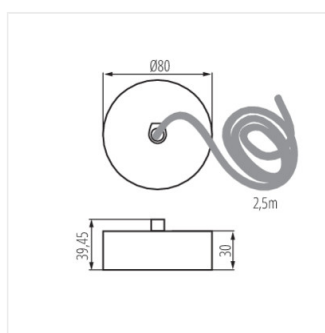

KLOSZ MPR AL 23W/33W

		[mm]	[mm]
KLOSZ MPR AL 23W/33W	<b>25979</b>	1127	58
KLOSZ MPR AL 11W/17W	<b>27109</b>	567	58
KLOSZ MPR AL-LX	<b>27111</b>	1693	58
ALIN NT GRIP	<b>29557</b>		
ALIN CORD 1F-W	<b>32540</b>		
ALIN CORD 1F-B	<b>32541</b>		
ALIN CORD 1F-SR	<b>32542</b>		
ALIN CORD DALI 1F-W	<b>32543</b>		
ALIN CORD DALI 1F-B	<b>32544</b>		
ALIN CORD DALI 1F-SR	<b>32545</b>		
ALIN CORD 3F-W	<b>32546</b>		
ALIN CORD 3F-B	<b>32547</b>		
ALIN CORD 3F-SR	<b>32548</b>		
ALIN CORD DALI 3F-W	<b>32549</b>		
ALIN CORD DALI 3F-B	<b>32550</b>		
ALIN CORD DALI 3F-SR	<b>32551</b>		

### Accessory for linear light fittings

ALIN CORD 1F-B

ALIN CORD 1F-SR

ALIN CORD DALI 1F-W

ALIN CORD DALI 1F-B

ALIN CORD DALI 1F-SR

ALIN CORD 3F-W

ALIN CORD 3F-B