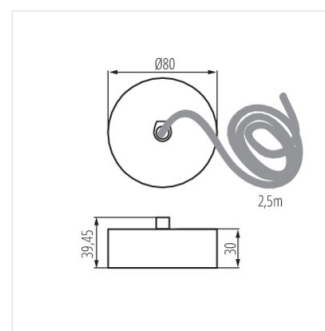

KLOSZ MPR AL 23W/33W

		[mm]	[mm]
KLOSZ MPR AL 23W/33W	<b>25979</b>	1127	58
KLOSZ MPR AL 11W/17W	<b>27109</b>	567	58
KLOSZ MPR AL-LX	<b>27111</b>	1693	58
ALIN NT GRIP	<b>29557</b>		
ALIN CORD 1F-W	<b>32540</b>		
ALIN CORD 1F-B	<b>32541</b>		
ALIN CORD 1F-SR	<b>32542</b>		
ALIN CORD DALI 1F-W	<b>32543</b>		
ALIN CORD DALI 1F-B	<b>32544</b>		
ALIN CORD DALI 1F-SR	<b>32545</b>		
ALIN CORD 3F-W	<b>32546</b>		
ALIN CORD 3F-B	<b>32547</b>		
ALIN CORD 3F-SR	<b>32548</b>		
ALIN CORD DALI 3F-W	<b>32549</b>		
ALIN CORD DALI 3F-B	<b>32550</b>		
ALIN CORD DALI 3F-SR	<b>32551</b>		

### Accessory for linear light fittings

ALIN CORD 1F-B

ALIN CORD 1F-SR

ALIN CORD DALI 1F-W

ALIN CORD DALI 1F-B

ALIN CORD DALI 1F-SR

ALIN CORD 3F-W

ALIN CORD 3F-B