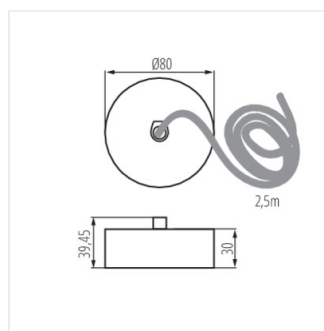

ALIN CORD DALI 1F-W