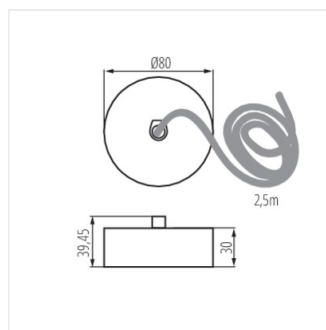

ALIN CORD DALI 3F-B