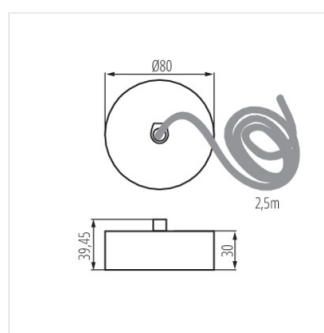

KLOSZ MPR AL 23W/33W

		[mm]	[mm]
KLOSZ MPR AL 23W/33W	<b>25979</b>	1127	58
KLOSZ MPR AL 11W/17W	<b>27109</b>	567	58
KLOSZ MPR AL-LX	<b>27111</b>	1693	58
ALIN NT GRIP	<b>29557</b>		
ALIN CORD 1F-W	<b>32540</b>		
ALIN CORD 1F-B	<b>32541</b>		
ALIN CORD 1F-SR	<b>32542</b>		
ALIN CORD DALI 1F-W	<b>32543</b>		
ALIN CORD DALI 1F-B	<b>32544</b>		
ALIN CORD DALI 1F-SR	<b>32545</b>		
ALIN CORD 3F-W	<b>32546</b>		
ALIN CORD 3F-B	<b>32547</b>		
ALIN CORD 3F-SR	<b>32548</b>		
ALIN CORD DALI 3F-W	<b>32549</b>		
ALIN CORD DALI 3F-B	<b>32550</b>		
ALIN CORD DALI 3F-SR	<b>32551</b>		

### Accessory for linear light fittings

ALIN CORD 1F-B

ALIN CORD 1F-SR

ALIN CORD DALI 1F-W

ALIN CORD DALI 1F-B

ALIN CORD DALI 1F-SR

ALIN CORD 3F-W

ALIN CORD 3F-B