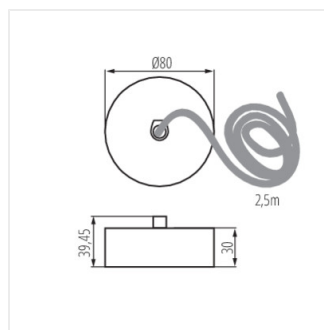

ALIN CORD DALI 3F-SR