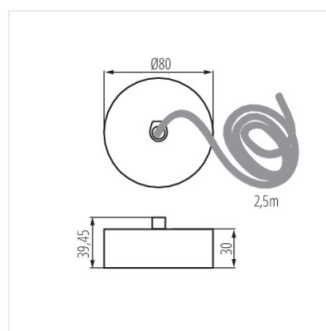

ALIN CORD 1F-SR