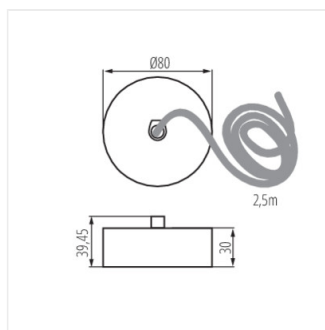

ALIN CORD DALI 3F-W