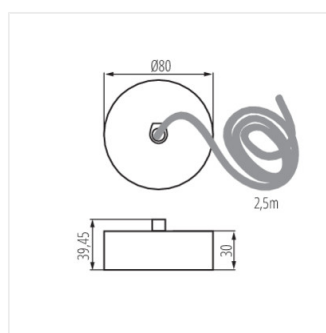

KLOSZ MPR AL 23W/33W

		[mm]	[mm]
KLOSZ MPR AL 23W/33W	<b>25979</b>	1127	58
KLOSZ MPR AL 11W/17W	<b>27109</b>	567	58
KLOSZ MPR AL-LX	<b>27111</b>	1693	58
ALIN NT GRIP	<b>29557</b>		
ALIN CORD 1F-W	<b>32540</b>		
ALIN CORD 1F-B	<b>32541</b>		
ALIN CORD 1F-SR	<b>32542</b>		
ALIN CORD DALI 1F-W	<b>32543</b>		
ALIN CORD DALI 1F-B	<b>32544</b>		
ALIN CORD DALI 1F-SR	<b>32545</b>		
ALIN CORD 3F-W	<b>32546</b>		
ALIN CORD 3F-B	<b>32547</b>		
ALIN CORD 3F-SR	<b>32548</b>		
ALIN CORD DALI 3F-W	<b>32549</b>		
ALIN CORD DALI 3F-B	<b>32550</b>		
ALIN CORD DALI 3F-SR	<b>32551</b>		

### Accessory for linear light fittings

ALIN CORD 1F-B

ALIN CORD 1F-SR

ALIN CORD DALI 1F-W

ALIN CORD DALI 1F-B

ALIN CORD DALI 1F-SR

ALIN CORD 3F-W

ALIN CORD 3F-B