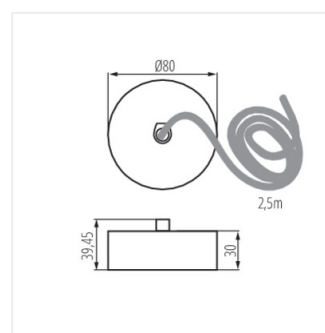

KLOSZ MPR AL 23W/33W

		[mm]	[mm]
KLOSZ MPR AL 23W/33W	<b>25979</b>	1127	58
KLOSZ MPR AL 11W/17W	<b>27109</b>	567	58
KLOSZ MPR AL-LX	<b>27111</b>	1693	58
ALIN NT GRIP	<b>29557</b>		
ALIN CORD 1F-W	<b>32540</b>		
ALIN CORD 1F-B	<b>32541</b>		
ALIN CORD 1F-SR	<b>32542</b>		
ALIN CORD DALI 1F-W	<b>32543</b>		
ALIN CORD DALI 1F-B	<b>32544</b>		
ALIN CORD DALI 1F-SR	<b>32545</b>		
ALIN CORD 3F-W	<b>32546</b>		
ALIN CORD 3F-B	<b>32547</b>		
ALIN CORD 3F-SR	<b>32548</b>		
ALIN CORD DALI 3F-W	<b>32549</b>		
ALIN CORD DALI 3F-B	<b>32550</b>		
ALIN CORD DALI 3F-SR	<b>32551</b>		

### Accessory for linear light fittings

ALIN CORD 1F-B

ALIN CORD 1F-SR

ALIN CORD DALI 1F-W

ALIN CORD DALI 1F-B

ALIN CORD DALI 1F-SR

ALIN CORD 3F-W

ALIN CORD 3F-B