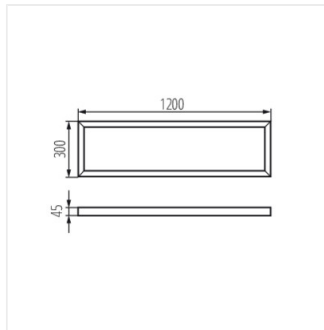

ADTR 12030 W