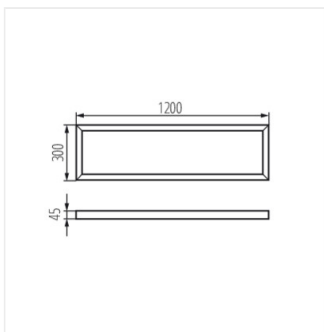

ADTR 12030 B