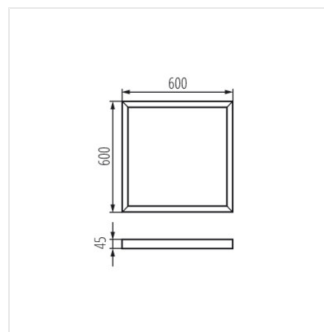

ADTR-S 6060 W