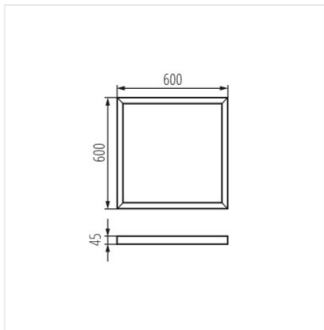

ADTR 6060 SR