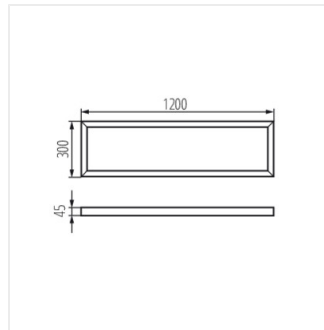

ADTR 12030 SR