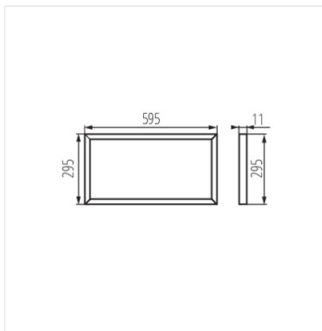

## BRAVO P / PU

Recessed-mounted LED panel

BRAVO PU36W6060NW W

BRAVO PU28W3060NW W

BRAVO PU28W3060