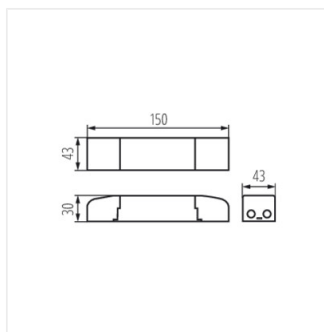

- Material: plastic

BLINGO DALI SET 38W

BLINGO DALI SET 48W

BLINGO DALI SET

LED power supply unit

BLINGO DALI SET 38W

BLINGO DALI SET 48W