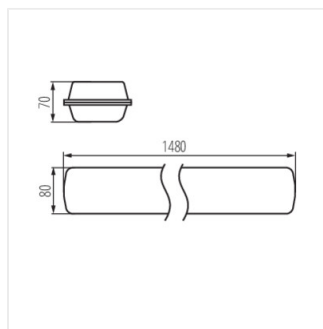

FT1200 55W-840