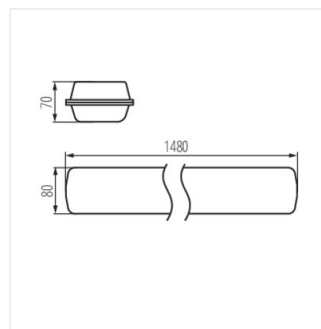

FT1200 55W-840