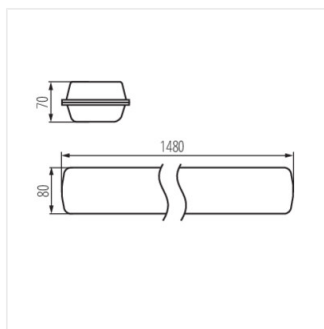

FT1200 55W-840