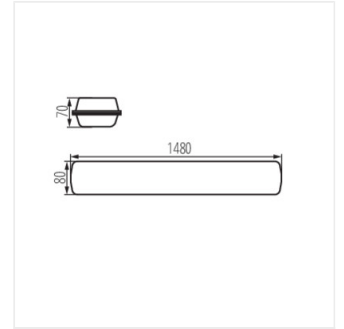

FTD1500 55W-840-ASY