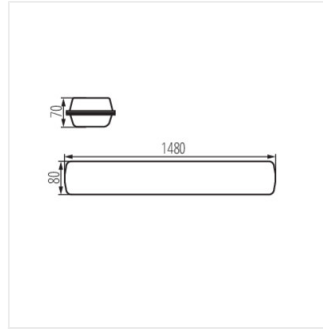

FTD1500 55W-840-RYF