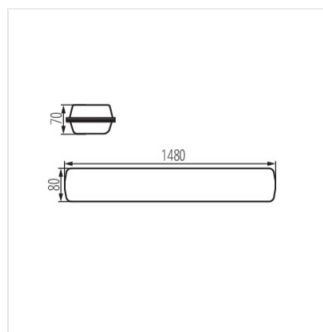

FTHT1500 43W-840-INT