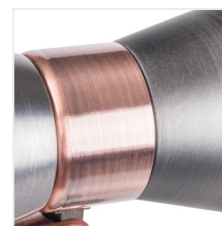

MILENO

Wall & ceiling lighting fitting

DESIGN
unique

[V] 220-240 AC	[Hz] 50	 PAR16	 GU10		IP 20	
 5÷25		 300	 80		 1÷2.5	 0,5m
CE	EAC	UK CA				

MILENO EL-10 B-AG	29110	max 35	black/gold
MILENO EL-10 ASR-AN	29111	max 35	silver / copper
MILENO EL-30 B-AG	29112	3 x max 35	black/gold
MILENO EL-30 ASR-AN	29113	3 x max 35	silver / copper
MILENO EL-2I B-AG	29114	2 x max 35	black/gold
MILENO EL-2I ASR-AN	29115	2 x max 35	silver / copper
MILENO EL-3I B-AG	29116	3 x max 35	black/gold
MILENO EL-3I ASR-AN	29117	3 x max 35	silver / copper
MILENO EL-4I B-AG	29118	4 x max 35	black/gold
MILENO EL-4I ASR-AN	29119	4 x max 35	silver / copper

- Enclosure material: steel

MILENO

Wall & ceiling lighting fitting

MILENO EL-10 ASR-AN

MILENO EL-30 B-AG

MILENO EL-30 ASR-AN

MILENO EL-21 B-AG

MILENO EL-21 ASR-AN