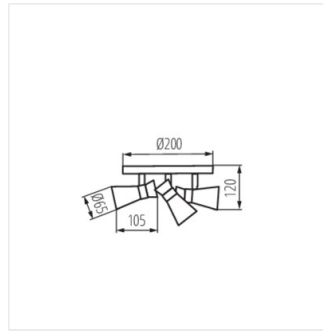

- Enclosure material: steel

MILENO

Wall & ceiling lighting fitting

MILENO EL-10 ASR-AN

MILENO EL-30 B-AG

MILENO EL-30 ASR-AN

MILENO EL-21 B-AG

MILENO EL-21 ASR-AN

MILENO EL-31 B-AG

MILENO EL-31 ASR-AN

MILENO EL-41 B-AG

MILENO EL-41 ASR-AN

MILENO

Wall & ceiling lighting fitting

MILENO EL-10

MILENO EL-30