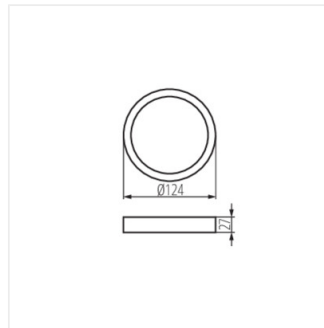

SP FRAME N

Accessory for downlight fittings

SP FRAME N 6W-S	31084	white
SP FRAME N 6W-R	31085	white
SP FRAME N 12W-R	31087	white
SP FRAME N 18W-S	31088	white
SP FRAME N 18W-R	31089	white

- Material: plastic

SP FRAME N 6W-S

SP FRAME N 6W-R

SP FRAME N 12W-R

SP FRAME N 18W-S

SP FRAME N

Accessory for downlight fittings

SP FRAME N 18W-R

SP FRAME N 6W-S

SP FRAME N 6W-R

SP FRAME N 12W-R

SP FRAME N 18W-S

SP FRAME N 18W-R