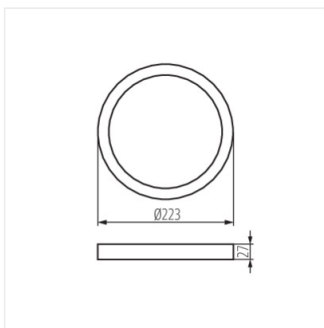

SP FRAME N 18W-R