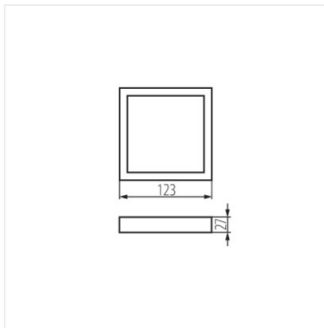

SP FRAME N

Accessory for downlight fittings

SP FRAME N 6W-S	31084	white
SP FRAME N 6W-R	31085	white
SP FRAME N 12W-R	31087	white
SP FRAME N 18W-S	31088	white
SP FRAME N 18W-R	31089	white

- Material: plastic

SP FRAME N 6W-S

SP FRAME N 6W-R

SP FRAME N 12W-R

SP FRAME N 18W-S

SP FRAME N

Accessory for downlight fittings

SP FRAME N 18W-R

SP FRAME N 6W-S