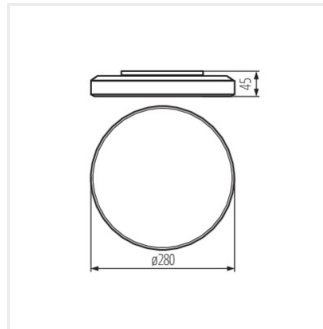

DUNO PRO

Ceiling-mounted LED light fitting

 220-240 AC	 50	 120	 ≥15000	 20000	 ≤ 6x Mackdam	 80
	 SMD			 IP 54		 -20÷40
		 0.5÷1.5	 0,5m			

DUNO PRO 15W-NW-O

	[W]	[lm]	Tc [K]	
DUNO PRO 15W-NW-O 31240	15	1500	4000	white
DUNO PRO 24W-NW-O 31241	24	2400	4000	white

- Enclosure material: plastic
- Lampshade material: plastic

DUNO PRO 15W-NW-O

DUNO PRO 24W-NW-O

DUNO PRO

Ceiling-mounted LED light fitting

DUNO PRO 15W-NW-O

DUNO PRO 24W-NW-O