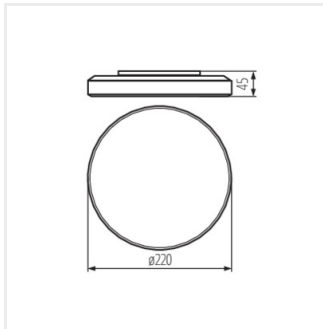

- Enclosure material: plastic
- Lampshade material: plastic

DUNO PRO 15W-NW-O

DUNO PRO 24W-NW-O

DUNO PRO

Ceiling-mounted LED light fitting

DUNO PRO 15W-NW-O

DUNO PRO 24W-NW-O