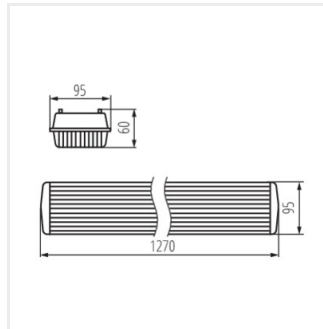

DICHT 4LED NP 236/PS