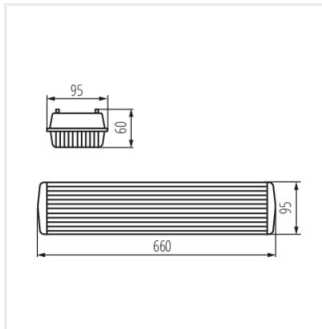

DICHT 4LED PI

Oprawa pyłoszczelna pod tuby LED

DICHT 4LED PI 218/PS