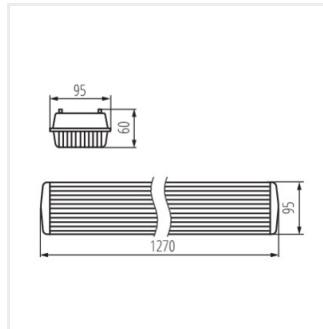

DICHT 4LED PI 236/PS