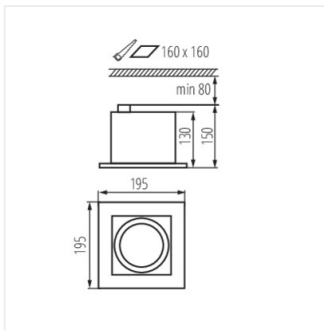

## MATEO ES

Downlight fitting

<b>[V]</b> 220-240 AC	<b>[Hz]</b> 50	 ES-111	 GU10		<b>IP</b> 20	
 5÷25			 65/35		 1.5	 0,5m
<b>CE</b>	<b>EAC</b>	<b>UK</b> <b>CA</b>				

MATEO ES DLP-150-B

MATEO ES DLP-150-B	<b>32930</b>	max 25	black
MATEO ES DLP-150-W	<b>32931</b>	max 25	white
MATEO ES DLP-250-B	<b>32932</b>	2 x max 25	black
MATEO ES DLP-250-W	<b>32933</b>	2 x max 25	white

### Downlight fitting

MATEO ES DLP-150-B

MATEO ES DLP-150-W

MATEO ES DLP-250-B

MATEO ES DLP-250-W

MATEO ES DLP-150

MATEO ES DLP-250