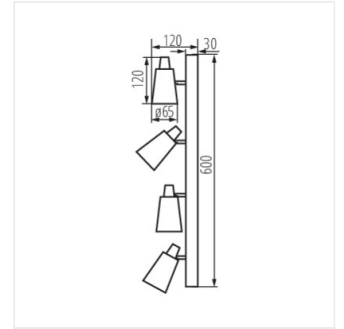

SEMPRA

Wall & ceiling lighting fitting

[V] 220-240 AC	[Hz] 50	PAR16	GU10		IP 20	
[°C] 5÷25		[°] 310	[°] 90		[mm] 0.75÷1.5	[m] 0,5m

SEMPRA EL-1I B-SR

SEMPRA EL-1I W-SR	33090	max 35	white
SEMPRA EL-1I B-SR	33091	max 35	black
SEMPRA EL-2I W-SR	33092	2 x max 35	white
SEMPRA EL-2I B-SR	33093	2 x max 35	black
SEMPRA EL-3I W-SR	33094	3 x max 35	white
SEMPRA EL-3I B-SR	33095	3 x max 35	black
SEMPRA EL-4I W-SR	33096	4 x max 35	white
SEMPRA EL-4I B-SR	33097	4 x max 35	black

- Enclosure material: steel

SEMPRA

Wall & ceiling lighting fitting

SEMPRA EL-1I B-SR

SEMPRA EL-1I B-SR

SEMPRA EL-1I B-SR

SEMPRA EL-1I B-SR

SEMPRA EL-1I B-SR

SEMPRA EL-1I B-SR

SEMPRA EL-1I B-SR

SEMPRA EL-1I B-SR

SEMPRA

Wall & ceiling lighting fitting

SEMPRA EL-1I

SEMPRA EL-2I

SEMPRA EL-3I