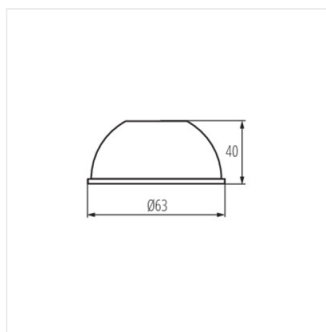

REF ATL1-18W-S36

REF ATL1-30W-S15

REF ATL1-30W-S36

Accessory for electrical supply track systems

REF ATL1-18W-S15

REF ATL1-18W-S36

REF ATL1-30W-S15

REF ATL1-30W-S36