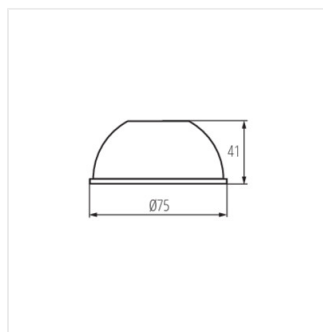

REF ATL1-18W-S36

REF ATL1-30W-S15

REF ATL1-30W-S36

Accessory for electrical supply track systems

REF ATL1-18W-S15

REF ATL1-18W-S36

REF ATL1-30W-S15

REF ATL1-30W-S36