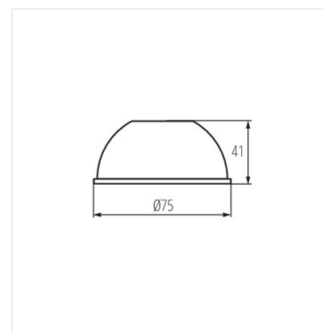

REF ATL1-18W-S36

REF ATL1-30W-S15

REF ATL1-30W-S36

Accessory for electrical supply track systems

REF ATL1-18W-S15

REF ATL1-18W-S36

REF ATL1-30W-S15

REF ATL1-30W-S36