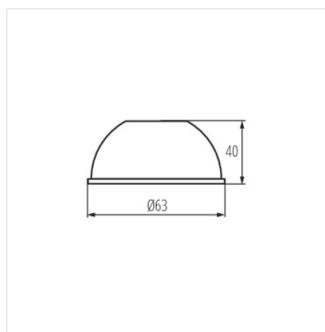

REF ATL1-18W-S36

REF ATL1-30W-S15

REF ATL1-30W-S36

Accessory for electrical supply track systems

REF ATL1-18W-S15

REF ATL1-18W-S36

REF ATL1-30W-S15

REF ATL1-30W-S36