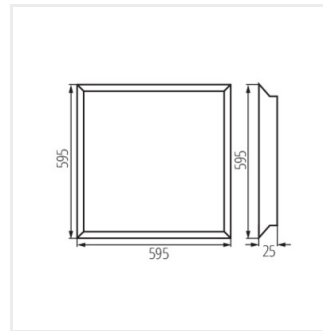

### Recessed-mounted LED panel

BLINGO R 36W 6060 WW

BLINGO R 36W 6060 NW

BLINGO RU 36W 6060 NW

BLINGO R 36W 12030 NW

BLINGO PN38W 12030 NW

BLINGO PN38W 6060 NW

BLINGO TN38W 6060 NW