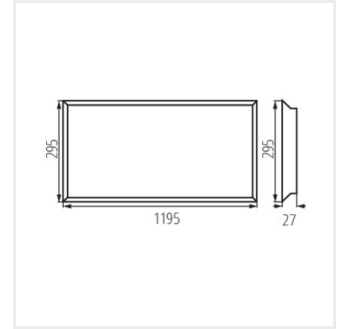

### Recessed-mounted LED panel

BLINGO R 36W 6060 WW

BLINGO R 36W 6060 NW

BLINGO RU 36W 6060 NW

BLINGO R 36W 12030 NW

BLINGO PN38W 12030 NW

BLINGO PN38W 6060 NW

BLINGO TN38W 6060 NW