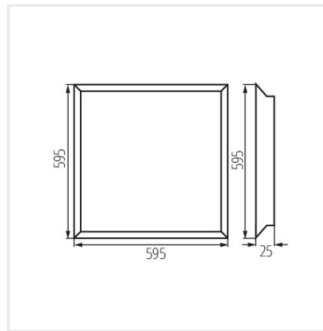

### Recessed-mounted LED panel

BLINGO R 36W 6060 WW

BLINGO R 36W 6060 NW

BLINGO RU 36W 6060 NW

BLINGO R 36W 12030 NW

BLINGO PN38W 12030 NW

BLINGO PN38W 6060 NW

BLINGO TN38W 6060 NW