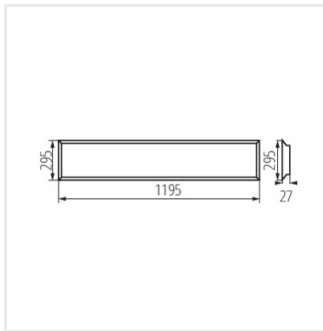

### Recessed-mounted LED panel

BLINGO R 36W 6060 WW

BLINGO R 36W 6060 NW

BLINGO RU 36W 6060 NW

BLINGO R 36W 12030 NW

BLINGO PN38W 12030 NW

BLINGO PN38W 6060 NW

BLINGO TN38W 6060 NW