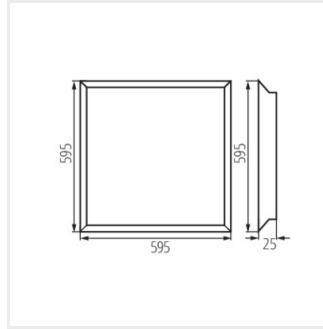

BLINGO R 36W 6060 NW