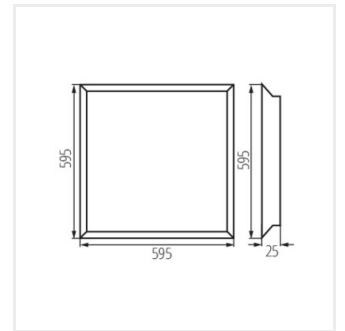

### Recessed-mounted LED panel

BLINGO R 36W 6060 WW

BLINGO R 36W 6060 NW

BLINGO RU 36W 6060 NW

BLINGO R 36W 12030 NW

BLINGO PN38W 12030 NW

BLINGO PN38W 6060 NW

BLINGO TN38W 6060 NW