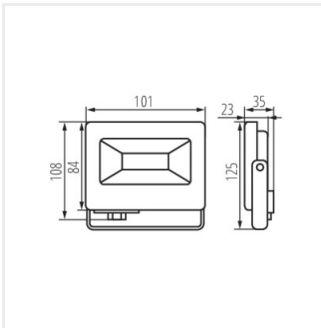

ANTEM LED 10W-NW B