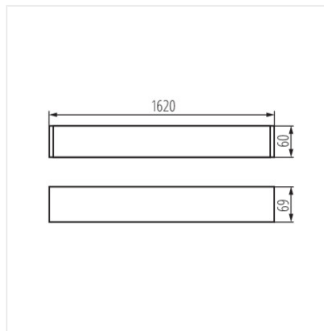

ALIN 4LED SE

T8 LED tube linear fittings

AL 4LED 1X150-B-NT SE