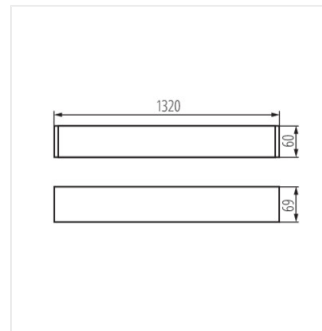

### T8 LED tube linear fittings

AL 4LED 1X150-B-NT SE

AL 4LED 1X150-B SE

AL 4LED 1X120-B-NT SE

AL 4LED 1X120-B SE