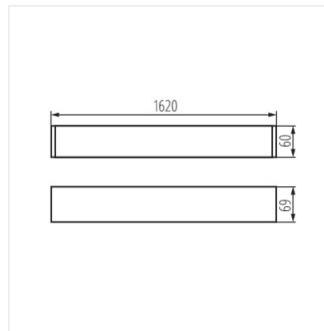

AL 4LED 1X150-B SE