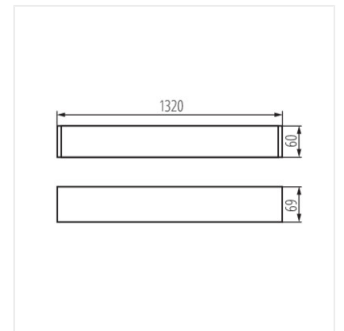

### T8 LED tube linear fittings

AL 4LED 1X150-B-NT SE

AL 4LED 1X150-B SE

AL 4LED 1X120-B-NT SE

AL 4LED 1X120-B SE