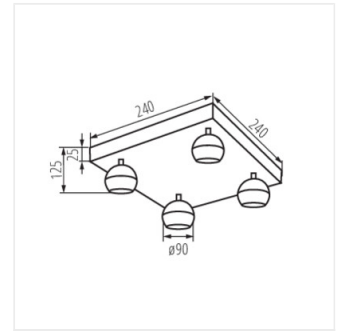

## GALOBA

Wall & ceiling lighting fitting

[V] 220-240 AC	[Hz] 50	PAR16	GU10		IP 20	
[°C] 5÷25		[°] 335	[°] 315		[mm] 0.75÷1.5	[m] 0,5m

GALOBA EL-10 W

Model	Product Code	Quantity	Color
GALOBA EL-10 W	<b>33670</b>	max 35	white
GALOBA EL-10 B	<b>33671</b>	max 35	black
GALOBA EL-2I W	<b>33674</b>	2 x max 35	white
GALOBA EL-2I B	<b>33675</b>	2 x max 35	black
GALOBA EL-3I W	<b>33676</b>	3 x max 35	white
GALOBA EL-3I B	<b>33677</b>	3 x max 35	black
GALOBA EL-4O W	<b>33678</b>	4 x max 35	white
GALOBA EL-4O B	<b>33679</b>	4 x max 35	black
GALOBA EL-4I W	<b>33680</b>	4 x max 35	white
GALOBA EL-4I B	<b>33681</b>	4 x max 35	black

- Maximum light-source height 55mm
- Enclosure material: aluminum alloy

## GALOBA

Wall & ceiling lighting fitting

GALOBA EL-10 W

GALOBA EL-10 B

GALOBA EL-21 W

GALOBA EL-21 B

GALOBA EL-31 W

GALOBA EL-31 B

### Wall & ceiling lighting fitting

GALOBA EL-10

GALOBA EL-21

GALOBA EL-31

GALOBA EL-40

GALOBA EL-41