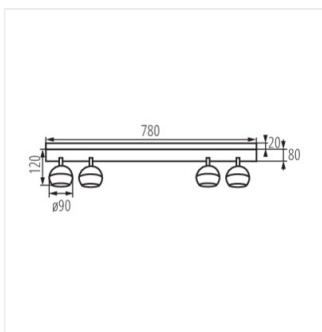

## GALOBA

Wall & ceiling lighting fitting

[V] 220-240 AC	[Hz] 50	PAR16	GU10		IP 20	
[°C] 5÷25		[°] 335	[°] 315		[mm] 0.75÷1.5	[m] 0,5m

GALOBA EL-10 W

Model	Product Code	Quantity	Color
GALOBA EL-10 W	<b>33670</b>	max 35	white
GALOBA EL-10 B	<b>33671</b>	max 35	black
GALOBA EL-2I W	<b>33674</b>	2 x max 35	white
GALOBA EL-2I B	<b>33675</b>	2 x max 35	black
GALOBA EL-3I W	<b>33676</b>	3 x max 35	white
GALOBA EL-3I B	<b>33677</b>	3 x max 35	black
GALOBA EL-4O W	<b>33678</b>	4 x max 35	white
GALOBA EL-4O B	<b>33679</b>	4 x max 35	black
GALOBA EL-4I W	<b>33680</b>	4 x max 35	white
GALOBA EL-4I B	<b>33681</b>	4 x max 35	black

- Maximum light-source height 55mm
- Enclosure material: aluminum alloy

## GALOBA

Wall & ceiling lighting fitting

GALOBA EL-10 W

GALOBA EL-10 B

GALOBA EL-21 W

GALOBA EL-21 B

GALOBA EL-31 W

GALOBA EL-31 B

### Wall & ceiling lighting fitting

GALOBA EL-10

GALOBA EL-21

GALOBA EL-31

GALOBA EL-40

GALOBA EL-41