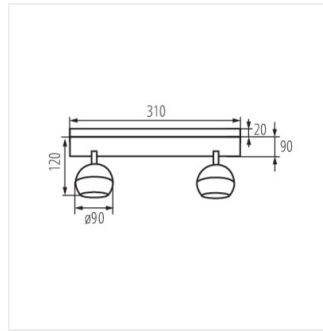

GALOBA EL-21