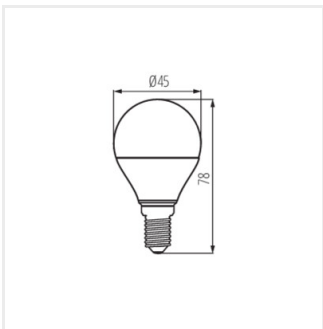

IQ-LED L G45 4,2W