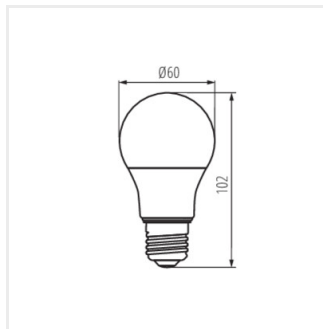

IQ-LED L A60 7,2W