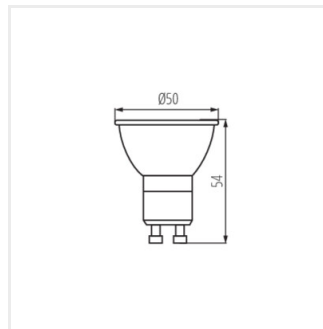

IQ-LED L GU10 4,8W