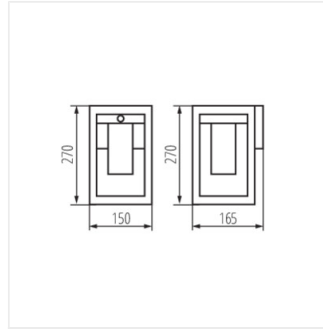

VIMO 50 BR

VIMO 50 SE-B

VIMO 50 SE-BR

VIMO 80 B

VIMO 80 BR

VIMO

Garden light fitting with replaceable light source

VIMO EL 27