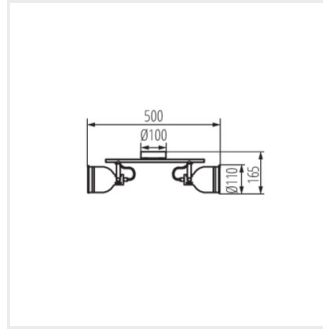

DERATO EL-21