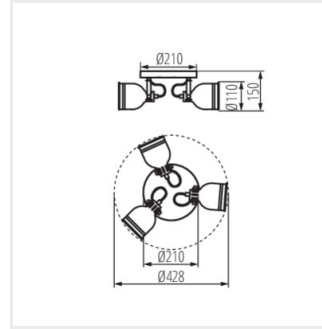

### Wall & ceiling lighting fitting

DERATO EL-10

DERATO EL-21

DERATO EL-30

DERATO EL-41