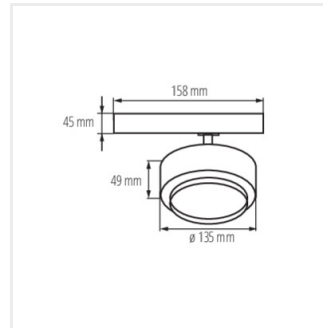

### Track light projector

BTL 38W-930-W

BTL 38W-930-B

BTL 38W-940-W

BTL 38W-940-B

BTL 18W

BTL 28W

BTL 38W