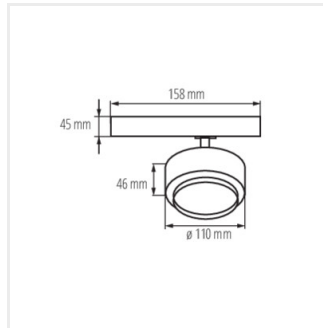

### Track light projector

BTL 38W-930-W

BTL 38W-930-B

BTL 38W-940-W

BTL 38W-940-B

BTL 18W

BTL 28W

BTL 38W