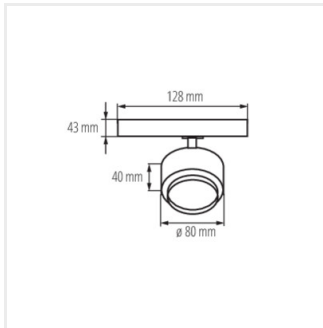

### Track light projector

BTL 38W-930-W

BTL 38W-930-B

BTL 38W-940-W

BTL 38W-940-B

BTL 18W

BTL 28W

BTL 38W