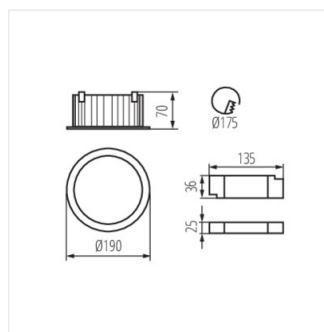

### Downlight fitting

TIBERI PRO 20W-940-W

TIBERI PRO 20W-940-B

TIBERI PRO 30W-940-W

TIBERI PRO 30W-940-B

TIBERI PRO 40W-940-W

TIBERI PRO 40W-940-B

TIBERI PRO 20W