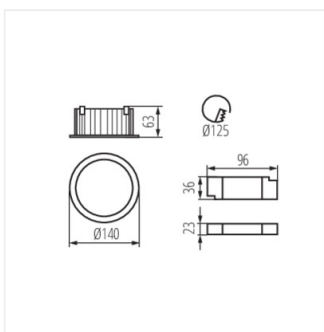

### Downlight fitting

TIBERI PRO 20W-940-W

TIBERI PRO 20W-940-B

TIBERI PRO 30W-940-W

TIBERI PRO 30W-940-B

TIBERI PRO 40W-940-W

TIBERI PRO 40W-940-B

TIBERI PRO 20W