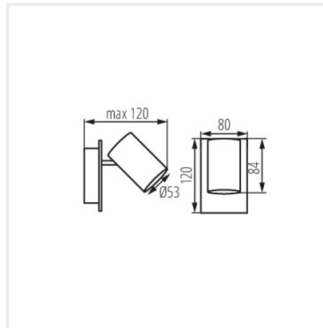

EVALO EL-1I