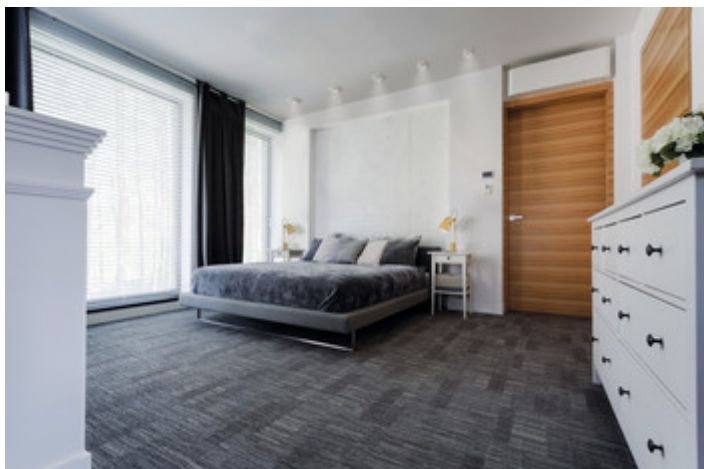

LONVI

Ring for spotlight fittings

LONVI DSL W/W