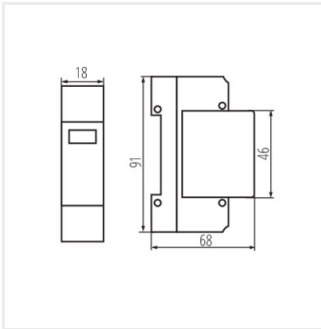

KSPD

Surge protector

KSPD-T2 275/40 1P

	[V]		Protection type
KSPD-T2 275/40 1P	36310	230 AC 1	T2 (C)
KSPD-T2 275/120 3P	36311	230 AC 3	T2 (C)
KSPD-T2 275/160 3P+N	36312	230 AC 4	T2 (C)
KSPD-T1T2 275/50 1P	36313	230 AC 1	T1+T2 (B+C)
KSPD-T1T2 275/100 1PN	36314	230 AC 2	T1+T2 (B+C)
KSPD-T1T2 275/150 3P	36315	230 AC 3	T1+T2 (B+C)
KSPD-T1T2 275/200 3PN	36316	230 AC 4	T1+T2 (B+C)
KSPD-TT 275/160 3P+N	36317	230 AC 4	T2 (C)

KSPD-T2 275/40 1P

KSPD-T2 275/120 3P

KSPD-T2 275/160 3P+N

KSPD-T1T2 275/50 1P

KSPD

Surge protector

KSPD-T1T2 275/100 1PN

KSPD-T1T2 275/150 3P

KSPD-T1T2 275/200 3PN

KSPD-TT 275/160 3P+N

KSPD-T2 275/40 1P

KSPD-T2 275/120 3P

KSPD-T2 275/160 3P+N

KSPD-T1T2 275/50 1P

KSPD-T1T2 275/100 1PN

KSPD-T1T2 275/150 3P