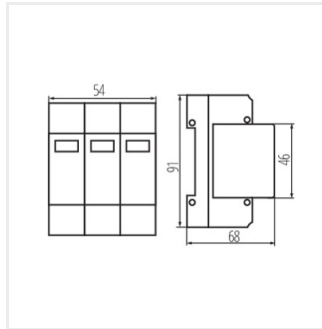

KSPD

Surge protector

KSPD-T2 275/40 1P

	[V]		Protection type
KSPD-T2 275/40 1P	36310	230 AC 1	T2 (C)
KSPD-T2 275/120 3P	36311	230 AC 3	T2 (C)
KSPD-T2 275/160 3P+N	36312	230 AC 4	T2 (C)
KSPD-T1T2 275/50 1P	36313	230 AC 1	T1+T2 (B+C)
KSPD-T1T2 275/100 1PN	36314	230 AC 2	T1+T2 (B+C)
KSPD-T1T2 275/150 3P	36315	230 AC 3	T1+T2 (B+C)
KSPD-T1T2 275/200 3PN	36316	230 AC 4	T1+T2 (B+C)
KSPD-TT 275/160 3P+N	36317	230 AC 4	T2 (C)

KSPD-T2 275/40 1P

KSPD-T2 275/120 3P

KSPD-T2 275/160 3P+N

KSPD-T1T2 275/50 1P

KSPD

Surge protector

KSPD-T1T2 275/100 1PN

KSPD-T1T2 275/150 3P

KSPD-T1T2 275/200 3PN

KSPD-TT 275/160 3P+N

KSPD-T2 275/40 1P

KSPD-T2 275/120 3P

KSPD-T2 275/160 3P+N

KSPD-T1T2 275/50 1P

KSPD-T1T2 275/100 1PN

KSPD-T1T2 275/150 3P