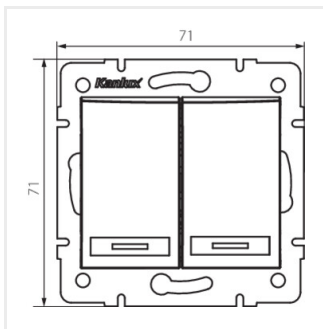

- Atest PZH: Numer HK/K/1046/01/2017, ważny do 2022-12-20
- Materiał: PC
- Tworzywo: PC

DOMO 01-1010

Łącznik dwugrupowy świecznikowy

DOMO 01-1010-202 bi

DOMO 01-1010-203 kr

DOMO 01-1010-243 sr

DOMO 01-1010-241 gr

DOMO 01-1010-230 pe

DOMO 01-1010-250 sz

DOMO 01-1010-242 cm

DOMO 01-1010-202 bi

DOMO 01-1010-203 kr

DOMO 01-1010-243 sr

DOMO 01-1010-241 gr

DOMO 01-1010