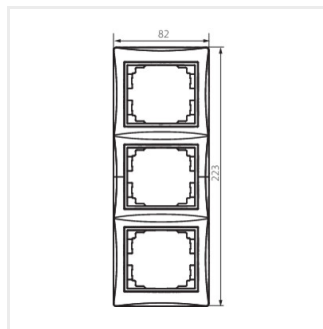

DOMO 01-1530

Ramka potrójna pionowa

DOMO 01-1530-002 bi

DOMO 01-1530-002 bi	24768	biały
DOMO 01-1530-003 kr	24827	kremowy
DOMO 01-1530-043 sr	24886	srebrny
DOMO 01-1530-041 gr	24945	grafitowy
DOMO 01-1530-050 sz	25063	szampański
DOMO 01-1530-030 pe	25363	perłowo biały
DOMO 01-1530-042 cm	36496	czarny mat

DOMO 01-1530-030 pe

DOMO 01-1530-042 cm

DOMO 01-1530-002 bi

DOMO 01-1530-003 kr

DOMO 01-1530-043 sr

DOMO 01-1530-041 gr

DOMO 01-1530

Ramka potrójna pionowa