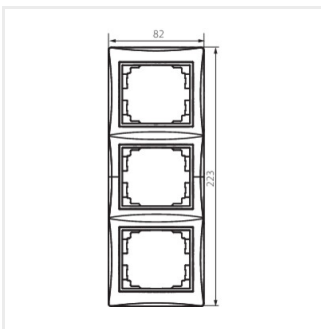

DOMO 01-1530

Ramka potrójna pionowa

DOMO 01-1530-002 bi

DOMO 01-1530-002 bi	24768	biały
DOMO 01-1530-003 kr	24827	kremowy
DOMO 01-1530-043 sr	24886	srebrny
DOMO 01-1530-041 gr	24945	grafitowy
DOMO 01-1530-050 sz	25063	szampański
DOMO 01-1530-030 pe	25363	perłowo biały
DOMO 01-1530-042 cm	36496	czarny mat

DOMO 01-1530-030 pe

DOMO 01-1530-042 cm

DOMO 01-1530-002 bi

DOMO 01-1530-003 kr

DOMO 01-1530-043 sr

DOMO 01-1530-041 gr

DOMO 01-1530

Ramka potrójna pionowa