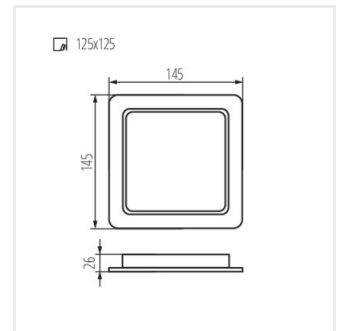

TAVO LED DL 12W-NW