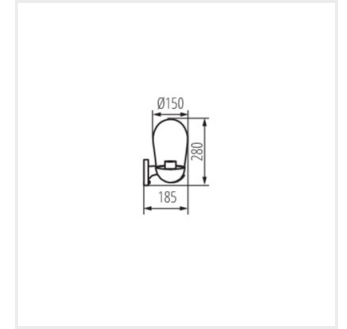

- Enclosure material: aluminum alloy
- Lampshade material: glass

LIEGO

Garden light fitting with replaceable light source

LIEGO 97 B

LIEGO 89 PEND B

LIEGO EL 28 UP B

LIEGO EL 28 UP SE B

LIEGO 37 B

LIEGO

Garden light fitting with replaceable light source

LIEGO 97 B

LIEGO 89 PEND B

LIEGO EL 28 UP B

LIEGO EL 28 UP SE B

LIEGO 37 B