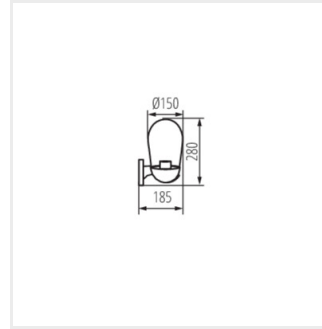

LIEGO

Garden light fitting with replaceable light source

LIEGO 97 B

LIEGO 89 PEND B

LIEGO EL 28 UP B

LIEGO EL 28 UP SE B

LIEGO 37 B