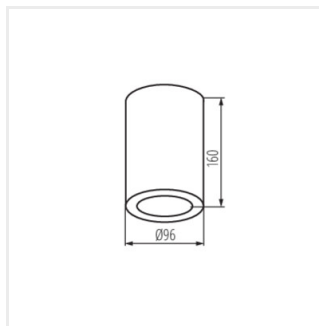

AQILO IP65

Ceiling-mounted spotlight fitting

**IP
65**

[V] 220-240 AC	[Hz] 50		IP 65		 -20÷35	
	 0,5m		CE	EAC	UK CA	

AQILO IP65 DSO-W

AQILO IP65 DSO-W	33360	max 7	white
AQILO IP65 DSO-B	33361	max 7	black
AQILO IP65 DSO-GR	33362	max 7	graphite
AQILO E14 IP65 DSO-GR	36640	max 10	graphite
AQILO E14 IP65 DSO-W	36641	max 10	white
AQILO E14 IP65 DSO-B	36642	max 10	black
AQILO E27 IP65 DSO-GR	36643	max 20	graphite
AQILO E27 IP65 DSO-W	36644	max 20	white
AQILO E27 IP65 DSO-B	36645	max 20	black

- Enclosure material: aluminum alloy
- Lampshade material: plastic

AQILO IP65

Ceiling-mounted spotlight fitting

AQILO IP65 DSO-W

AQILO IP65 DSO-B

AQILO IP65 DSO-GR

AQILO E14 IP65 DSO-GR

AQILO E14 IP65 DSO-W

AQILO IP65

Ceiling-mounted spotlight fitting

AQILO IP65 DSO

AQILO E14 IP65 DSO

AQILO E27 IP65 DSO