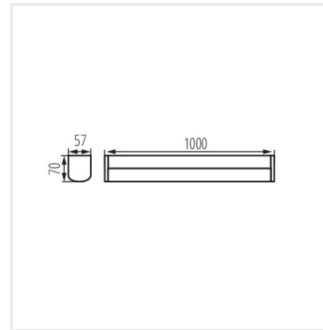

AKVO IP44 20W-NW-C

AKVO IP44 23W-NW-W

AKVO IP44 23W-NW-B

AKVO IP44

Wall/ceiling LED fixture

AKVO IP44 23W-NW-C

AKVO IP44 15W

AKVO IP44 20W