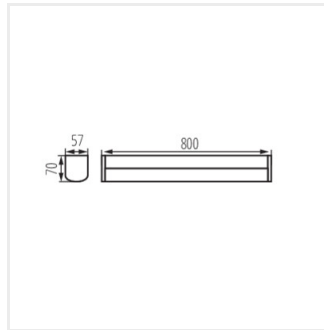

AKVO IP44 20W-NW-C

AKVO IP44 23W-NW-W

AKVO IP44 23W-NW-B

AKVO IP44

Wall/ceiling LED fixture

AKVO IP44 23W-NW-C

AKVO IP44 15W

AKVO IP44 20W