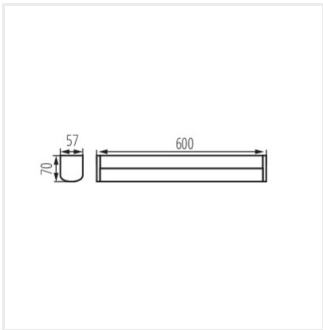

AKVO IP44 20W-NW-C

AKVO IP44 23W-NW-W

AKVO IP44 23W-NW-B

AKVO IP44

Wall/ceiling LED fixture

AKVO IP44 23W-NW-C

AKVO IP44 15W

AKVO IP44 20W