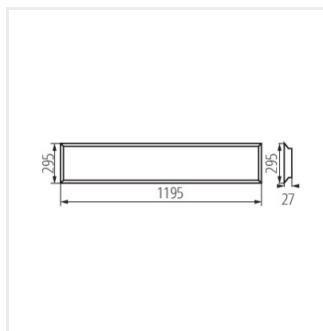

BLINGO U34W 4080 120N

BLINGO 38W 4560 60

BLINGO 38W 4560 120

BLINGO 24W 4320 60NW

BLINGO U24W 4000 60NW

BLINGO LED

Recessed-mounted LED panel

		BLINGO						
		BLINGO 24W 4320 60NW	BLINGO U24W 4000 60NW	BLINGO 34W 3740 60WW	BLINGO 34W 4080 60NW	BLINGO 34W 4080 60CW	BLINGO U34W 4080 60NW	BLINGO 38W 4560 60NW
ACCESSORIES	index	37178	37179	37170	37171	37172	37173	37176
SPN PANEL 60-62	37335	v	v	v	v	v	v	v
CLIPS PANEL 60-62	37337	v	v	v	v	v	v	v
ADTR 6060 B	27615	v	v	v	v	v	v	v
ADTR 6060 SR	27610	v	v	v	v	v	v	v
ADTR 6060 W	27613	v	v	v	v	v	v	v
ADTR-S 6060 W	27616	v	v	v	v	v	v	v
ADTR-H 6060 B	29845	v	v	v	v	v	v	v
ADTR-H 6060 SR	29844	v	v	v	v	v	v	v
ADTR-H 6060 W	29843	v	v	v	v	v	v	v
ADTR-S-H 6060 W	27617	v	v	v	v	v	v	v
ADTR-H 76MM 6060 W	33398	v	v	v	v	v	v	v