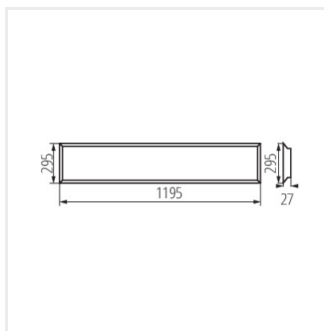

BLINGO U34W 4080 120N

BLINGO 38W 4560 60

BLINGO 38W 4560 120

BLINGO 24W 4320 60NW

BLINGO U24W 4000 60NW

BLINGO LED

Recessed-mounted LED panel

		BLINGO						
		BLINGO 24W 4320 60NW	BLINGO U24W 4000 60NW	BLINGO 34W 3740 60WW	BLINGO 34W 4080 60NW	BLINGO 34W 4080 60CW	BLINGO U34W 4080 60NW	BLINGO 38W 4560 60NW
ACCESSORIES	index	37178	37179	37170	37171	37172	37173	37176
SPN PANEL 60-62	37335	v	v	v	v	v	v	v
CLIPS PANEL 60-62	37337	v	v	v	v	v	v	v
ADTR 6060 B	27615	v	v	v	v	v	v	v
ADTR 6060 SR	27610	v	v	v	v	v	v	v
ADTR 6060 W	27613	v	v	v	v	v	v	v
ADTR-S 6060 W	27616	v	v	v	v	v	v	v
ADTR-H 6060 B	29845	v	v	v	v	v	v	v
ADTR-H 6060 SR	29844	v	v	v	v	v	v	v
ADTR-H 6060 W	29843	v	v	v	v	v	v	v
ADTR-S-H 6060 W	27617	v	v	v	v	v	v	v
ADTR-H 76MM 6060 W	33398	v	v	v	v	v	v	v