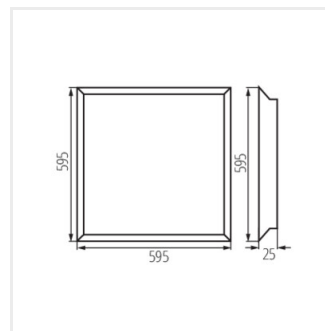

BLINGO U34W 4080 120N

BLINGO 38W 4560 60

BLINGO 38W 4560 120

BLINGO 24W 4320 60NW

BLINGO U24W 4000 60NW

BLINGO LED

Recessed-mounted LED panel

		BLINGO						
		BLINGO 24W 4320 60NW	BLINGO U24W 4000 60NW	BLINGO 34W 3740 60WW	BLINGO 34W 4080 60NW	BLINGO 34W 4080 60CW	BLINGO U34W 4080 60NW	BLINGO 38W 4560 60NW
ACCESSORIES	index	37178	37179	37170	37171	37172	37173	37176
SPN PANEL 60-62	37335	v	v	v	v	v	v	v
CLIPS PANEL 60-62	37337	v	v	v	v	v	v	v
ADTR 6060 B	27615	v	v	v	v	v	v	v
ADTR 6060 SR	27610	v	v	v	v	v	v	v
ADTR 6060 W	27613	v	v	v	v	v	v	v
ADTR-S 6060 W	27616	v	v	v	v	v	v	v
ADTR-H 6060 B	29845	v	v	v	v	v	v	v
ADTR-H 6060 SR	29844	v	v	v	v	v	v	v
ADTR-H 6060 W	29843	v	v	v	v	v	v	v
ADTR-S-H 6060 W	27617	v	v	v	v	v	v	v
ADTR-H 76MM 6060 W	33398	v	v	v	v	v	v	v