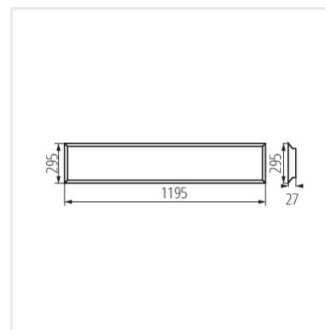

BLINGO 34W 4080 120