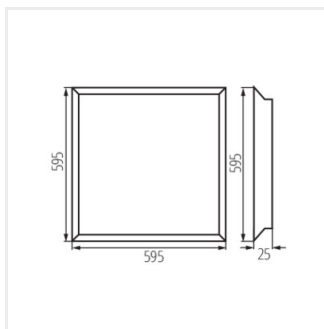

BLINGO U34W 4080 120N

BLINGO 38W 4560 60

BLINGO 38W 4560 120

BLINGO 24W 4320 60NW

BLINGO U24W 4000 60NW

BLINGO LED

Recessed-mounted LED panel

		BLINGO						
		BLINGO 24W 4320 60NW	BLINGO U24W 4000 60NW	BLINGO 34W 3740 60WW	BLINGO 34W 4080 60NW	BLINGO 34W 4080 60CW	BLINGO U34W 4080 60NW	BLINGO 38W 4560 60NW
ACCESSORIES	index	37178	37179	37170	37171	37172	37173	37176
SPN PANEL 60-62	37335	v	v	v	v	v	v	v
CLIPS PANEL 60-62	37337	v	v	v	v	v	v	v
ADTR 6060 B	27615	v	v	v	v	v	v	v
ADTR 6060 SR	27610	v	v	v	v	v	v	v
ADTR 6060 W	27613	v	v	v	v	v	v	v
ADTR-S 6060 W	27616	v	v	v	v	v	v	v
ADTR-H 6060 B	29845	v	v	v	v	v	v	v
ADTR-H 6060 SR	29844	v	v	v	v	v	v	v
ADTR-H 6060 W	29843	v	v	v	v	v	v	v
ADTR-S-H 6060 W	27617	v	v	v	v	v	v	v
ADTR-H 76MM 6060 W	33398	v	v	v	v	v	v	v