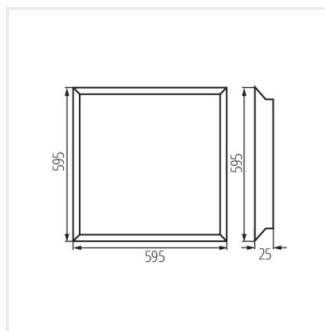

BLINGO U34W 4080 120N

BLINGO 38W 4560 60

BLINGO 38W 4560 120

BLINGO 24W 4320 60NW

BLINGO U24W 4000 60NW

BLINGO LED

Recessed-mounted LED panel

		BLINGO						
		BLINGO 24W 4320 60NW	BLINGO U24W 4000 60NW	BLINGO 34W 3740 60WW	BLINGO 34W 4080 60NW	BLINGO 34W 4080 60CW	BLINGO U34W 4080 60NW	BLINGO 38W 4560 60NW
ACCESSORIES	index	37178	37179	37170	37171	37172	37173	37176
SPN PANEL 60-62	37335	v	v	v	v	v	v	v
CLIPS PANEL 60-62	37337	v	v	v	v	v	v	v
ADTR 6060 B	27615	v	v	v	v	v	v	v
ADTR 6060 SR	27610	v	v	v	v	v	v	v
ADTR 6060 W	27613	v	v	v	v	v	v	v
ADTR-S 6060 W	27616	v	v	v	v	v	v	v
ADTR-H 6060 B	29845	v	v	v	v	v	v	v
ADTR-H 6060 SR	29844	v	v	v	v	v	v	v
ADTR-H 6060 W	29843	v	v	v	v	v	v	v
ADTR-S-H 6060 W	27617	v	v	v	v	v	v	v
ADTR-H 76MM 6060 W	33398	v	v	v	v	v	v	v