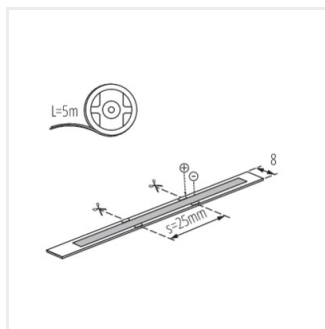

LCOB 8W-M 12 IP00