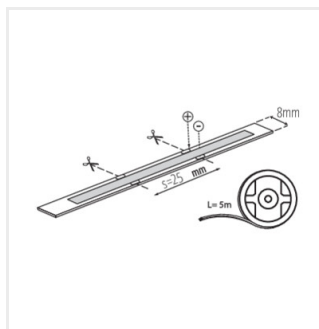

LCOB 10W/M 12