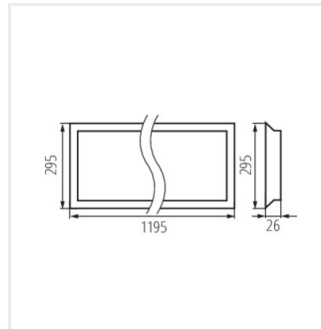

BLINGO CV

Flush-mounted LED panel without power supply included

BLINGO U E125LM 30NW

BLINGO U E125LM 60NW

BLINGO U E125LM 120NW

BLINGO U E125LM 30NW

BLINGO U E125LM 60NW

BLINGO U E125LM 120NW