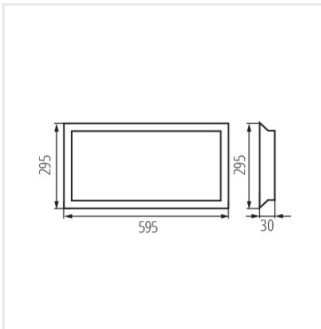

BLINGO CV

Flush-mounted LED panel without power supply included

BLINGO U E125LM 30NW

BLINGO U E125LM 60NW

BLINGO U E125LM 120NW

BLINGO U E125LM 30NW

BLINGO U E125LM 60NW

BLINGO U E125LM 120NW