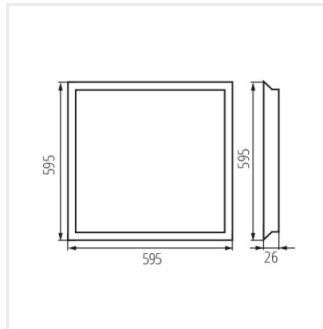

BLINGO CV

Flush-mounted LED panel without power supply included

BLINGO U E125LM 30NW

BLINGO U E125LM 60NW

BLINGO U E125LM 120NW

BLINGO U E125LM 30NW

BLINGO U E125LM 60NW

BLINGO U E125LM 120NW