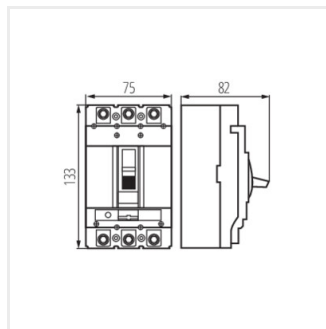

KMCCB

Wyłącznik kompaktowy MCCB

[V] 230/400 AC	[Hz] 50	Ui [V] 800	Uimp [V] 8000		IP 20	
						

KMCCB-RT-125A

		Ue	Ics	Icu	In [A]
KMCCB-RT-125A	37281	380/415 220/230	18kA (380/415V AC) 25kA (220/230V AC)	25kA (380/415V AC) 36kA (220/230V AC)	125
KMCCB-RT-160A	37282	380/415 220/230	27kA (380/415V AC) 36kA (220/230V AC)	36kA (380/415V AC) 50kA (220/230V AC)	160
KMCCB-RT-200A	37283	380/415 220/230	27kA (380/415V AC) 36kA (220/230V AC)	36kA (380/415V AC) 50kA (220/230V AC)	200
KMCCB-RT-250A	37284	380/415 220/230	27kA (380/415V AC) 36kA (220/230V AC)	36kA (380/415V AC) 50kA (220/230V AC)	250

KMCCB-RT-125A

KMCCB-RT-160A

KMCCB-RT-200A

KMCCB-RT-250A

KMCCB

Wyłącznik kompaktowy MCCB

KMCCB-RT-125A

KMCCB-RT-160A