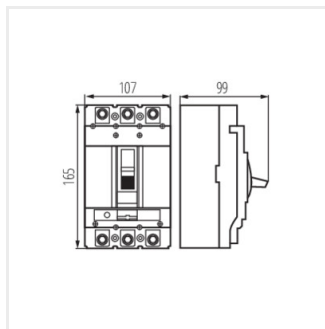

KMCCB

Wyłącznik kompaktowy MCCB

[V] 230/400 AC	[Hz] 50	Ui [V] 800	Uimp [V] 8000		IP 20	
						

KMCCB-RT-125A

		Ue	Ics	Icu	In [A]
KMCCB-RT-125A	37281	380/415 220/230	18kA (380/415V AC) 25kA (220/230V AC)	25kA (380/415V AC) 36kA (220/230V AC)	125
KMCCB-RT-160A	37282	380/415 220/230	27kA (380/415V AC) 36kA (220/230V AC)	36kA (380/415V AC) 50kA (220/230V AC)	160
KMCCB-RT-200A	37283	380/415 220/230	27kA (380/415V AC) 36kA (220/230V AC)	36kA (380/415V AC) 50kA (220/230V AC)	200
KMCCB-RT-250A	37284	380/415 220/230	27kA (380/415V AC) 36kA (220/230V AC)	36kA (380/415V AC) 50kA (220/230V AC)	250

KMCCB-RT-125A

KMCCB-RT-160A

KMCCB-RT-200A

KMCCB-RT-250A

KMCCB

Wyłącznik kompaktowy MCCB

KMCCB-RT-125A

KMCCB-RT-160A