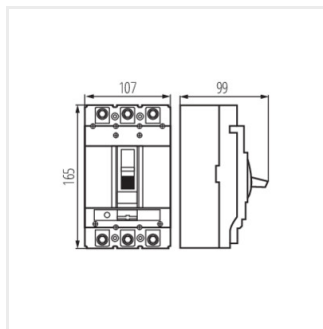

KMCCB

Wyłącznik kompaktowy MCCB

[V] 230/400 AC	[Hz] 50	Ui [V] 800	Uimp [V] 8000		IP 20	
						

KMCCB-RT-125A

		Ue	Ics	Icu	In [A]
KMCCB-RT-125A	37281	380/415 220/230	18kA (380/415V AC) 25kA (220/230V AC)	25kA (380/415V AC) 36kA (220/230V AC)	125
KMCCB-RT-160A	37282	380/415 220/230	27kA (380/415V AC) 36kA (220/230V AC)	36kA (380/415V AC) 50kA (220/230V AC)	160
KMCCB-RT-200A	37283	380/415 220/230	27kA (380/415V AC) 36kA (220/230V AC)	36kA (380/415V AC) 50kA (220/230V AC)	200
KMCCB-RT-250A	37284	380/415 220/230	27kA (380/415V AC) 36kA (220/230V AC)	36kA (380/415V AC) 50kA (220/230V AC)	250

KMCCB-RT-125A

KMCCB-RT-160A

KMCCB-RT-200A

KMCCB-RT-250A

KMCCB

Wyłącznik kompaktowy MCCB

KMCCB-RT-125A

KMCCB-RT-160A